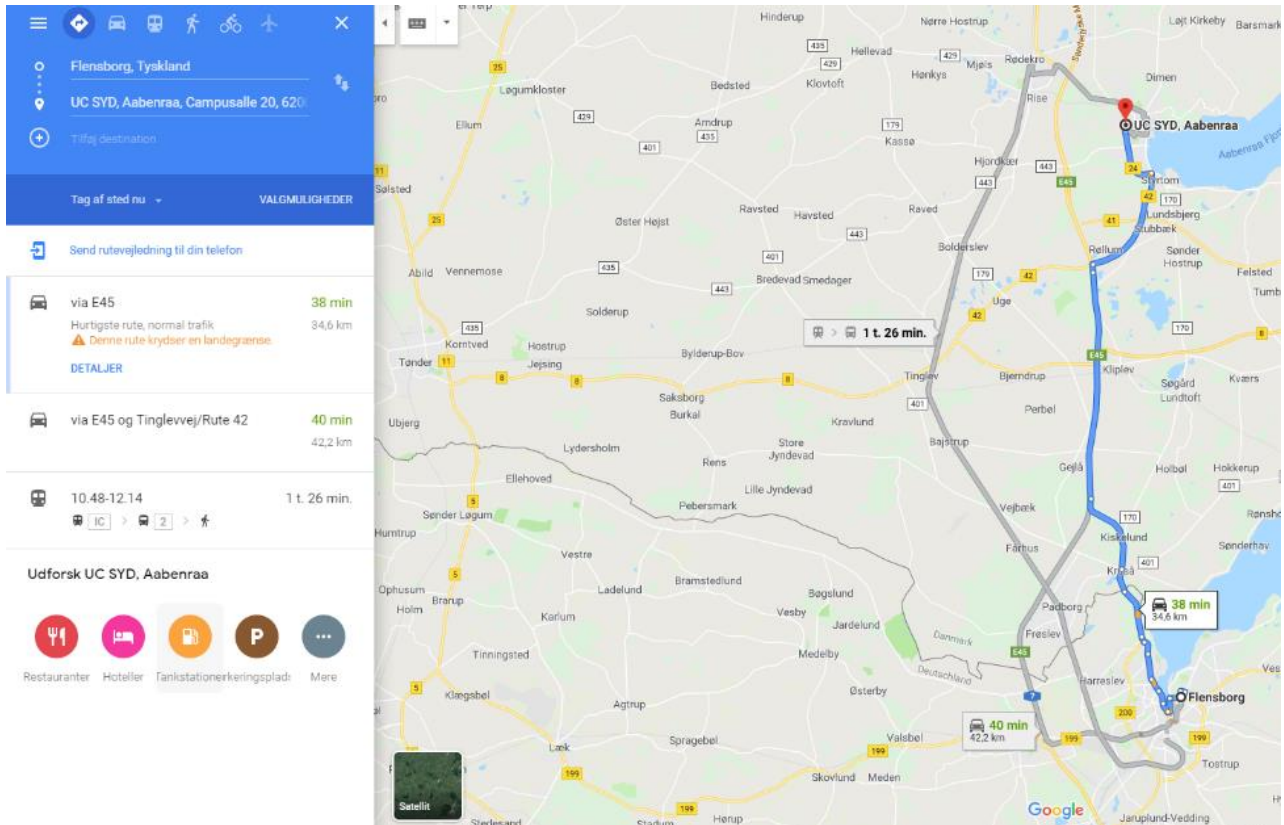

Dokumentation til kilometerpenge ansøgning

Flensborgzonen

Alt dokumentation skal uploades som PDF-fil

Google Maps

- Udfyld din hjemmeadresse.
- Udfyld adresse til uddannelsesstedet eller praktiksted.
- Det er vigtigt at vi kan se rejsetiden samt kilometerantal.

Rejs: i Danmark

A Kruså Busstation **Ankomst i dag 08:15**

B Campusalle 20, 6200 Aabenraa, Aabe **Tilpas søgning** **Find**

Tidligere

Man. 19.08.2019

22:27 23:17

220
50 min, 0 skift, 30,80 kr. med Rejsekort

Vis pris **Køb billet** **Detaljer**

Map showing route from **A** (Kruså) to **B** (Aabenraa) via **Bus 220**. Map includes scale (3 km, 2 mi) and data sources (Lexilet, OpenStreetMap, HaCon).

- A – Adresse på uddannelsesstedet eller praktikstedet.
- B – Til Kruså.
- Afgang – Tjek i UMS hvornår du oftest får fri.
- Dato på dokumentation skal være i samme periode som du søger for.
- Dokumentationen skal være på en hverdag i den periode du søger for.

The screenshot displays the Rejseplanen.dk interface for a bus journey. At the top, the location is set to 'Rejs: i Danmark'. The starting point (A) is 'Campusalle 20, 6200 Aabenraa, Aabe' and the destination (B) is 'Kruså Busstation'. The departure time is 'Afgang i dag 14:10'. A 'Find' button is visible on the right.